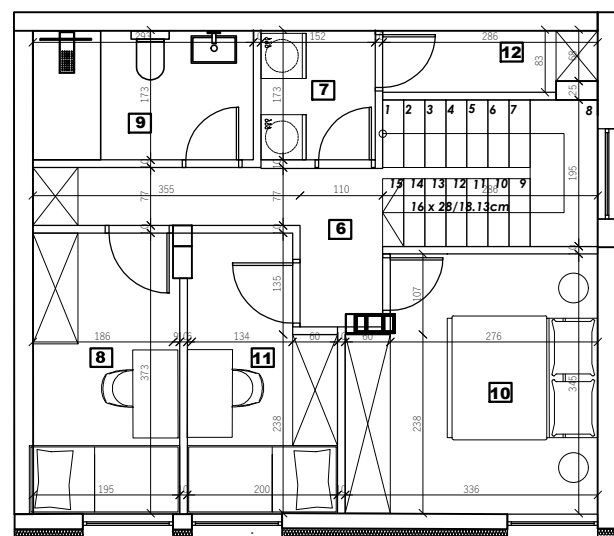

PRVI NIVO

DRUGI NIVO

STAN 54		P (m2)	O (m)	pod:	zid:
1	Ulaz	4.95	5.18	laminat	poludisper.
2	Stepenište	5.58	7.67	laminat	poludisper.
3	Dnevna soba sa trpezarijom	19.10	13.44	laminat	poludisper.
4	Kuhinja	6.61	7.70	keramika	keramika
5	Toalet	3.72	7.72	keramika	keramika
UKUPNO PRVI NIVO		39.96			
6	Predsoblje i hodnik	5.07	12.50	laminat	poludisper.
7	Perionica	2.55	6.50	keramika	keramika
8	Dečija soba	7.23	11.36	laminat	poludisper.
9	Kupatilo	5.07	9.32	keramika	keramika
10	Master spavaća soba	10.94	13.61	laminat	poludisper.
11	Dečija soba B	6.49	11.45	laminat	poludisper.
12	Ostava	2.29	7.38	laminat	poludisper.
UKUPNO DRUGI NIVO		39.64			
UKUPNO NETO STANA		79.60			

PRVI NIVO

DRUGI NIVO