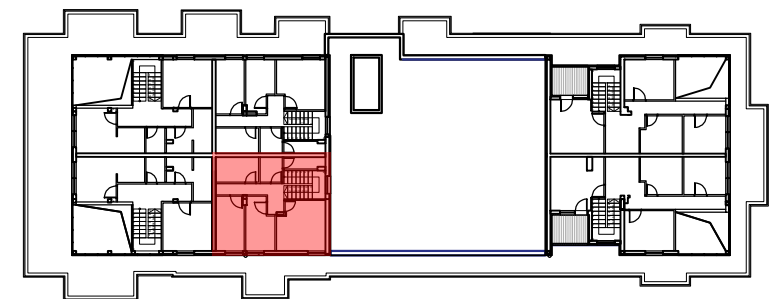

PRVI NIVO

DRUGI NIVO

STAN 54		P (m2)	O (m)	pod:	zid:
1	Ulaz	4.95	5.18	laminat	poludisper.
2	Stepenište	5.58	7.67	laminat	poludisper.
3	Dnevna soba sa trpezarijom	19.10	13.44	laminat	poludisper.
4	Kuhinja	6.61	7.70	keramika	keramika
5	Toalet	3.72	7.72	keramika	keramika
UKUPNO PRVI NIVO		39.96			
6	Predsoblje i hodnik	5.07	12.50	laminat	poludisper.
7	Perionica	2.55	6.50	keramika	keramika
8	Dečija soba	7.23	11.36	laminat	poludisper.
9	Kupatilo	5.07	9.32	keramika	keramika
10	Master spavaća soba	10.94	13.61	laminat	poludisper.
11	Dečija soba B	6.49	11.45	laminat	poludisper.
12	Ostava	2.29	7.38	laminat	poludisper.
UKUPNO DRUGI NIVO		39.64			
UKUPNO NETO STANA		79.60			

PRVI NIVO

DRUGI NIVO