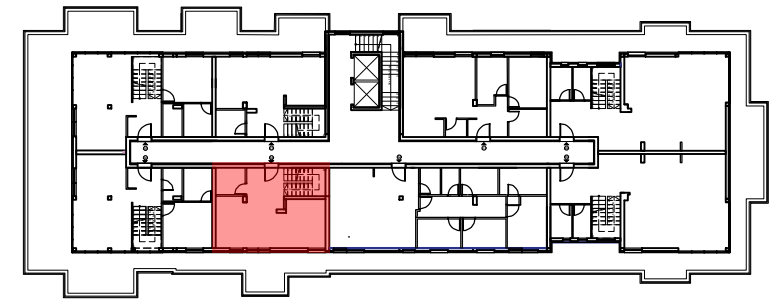

PRVI NIVO

DRUGI NIVO

STAN 54		P (m2)	O (m)	pod:	zid:
1	Ulaz	4.95	5.18	laminat	poludisper.
2	Stepenište	5.58	7.67	laminat	poludisper.
3	Dnevna soba sa trpezarijom	19.10	13.44	laminat	poludisper.
4	Kuhinja	6.61	7.70	keramika	keramika
5	Toalet	3.72	7.72	keramika	keramika
UKUPNO PRVI NIVO		39.96			
6	Predsoblje i hodnik	5.07	12.50	laminat	poludisper.
7	Perionica	2.55	6.50	keramika	keramika
8	Dečija soba	7.23	11.36	laminat	poludisper.
9	Kupatilo	5.07	9.32	keramika	keramika
10	Master spavaća soba	10.94	13.61	laminat	poludisper.
11	Dečija soba B	6.49	11.45	laminat	poludisper.
12	Ostava	2.29	7.38	laminat	poludisper.
UKUPNO DRUGI NIVO		39.64			
UKUPNO NETO STANA		79.60			

PRVI NIVO

DRUGI NIVO